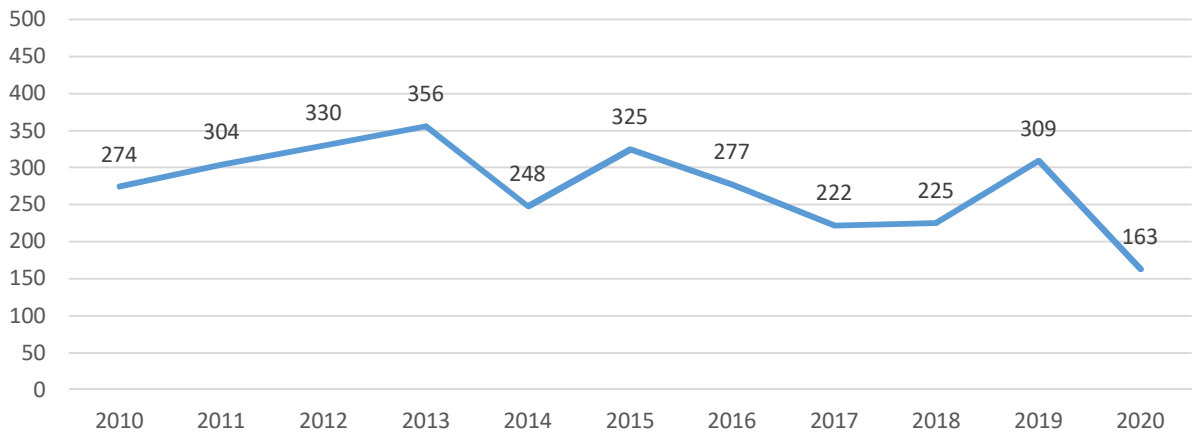

Einbürgerungen in Solingen 2010 - 2020

Quelle: Stadt Solingen, Ausländer- und Integrationsbüro